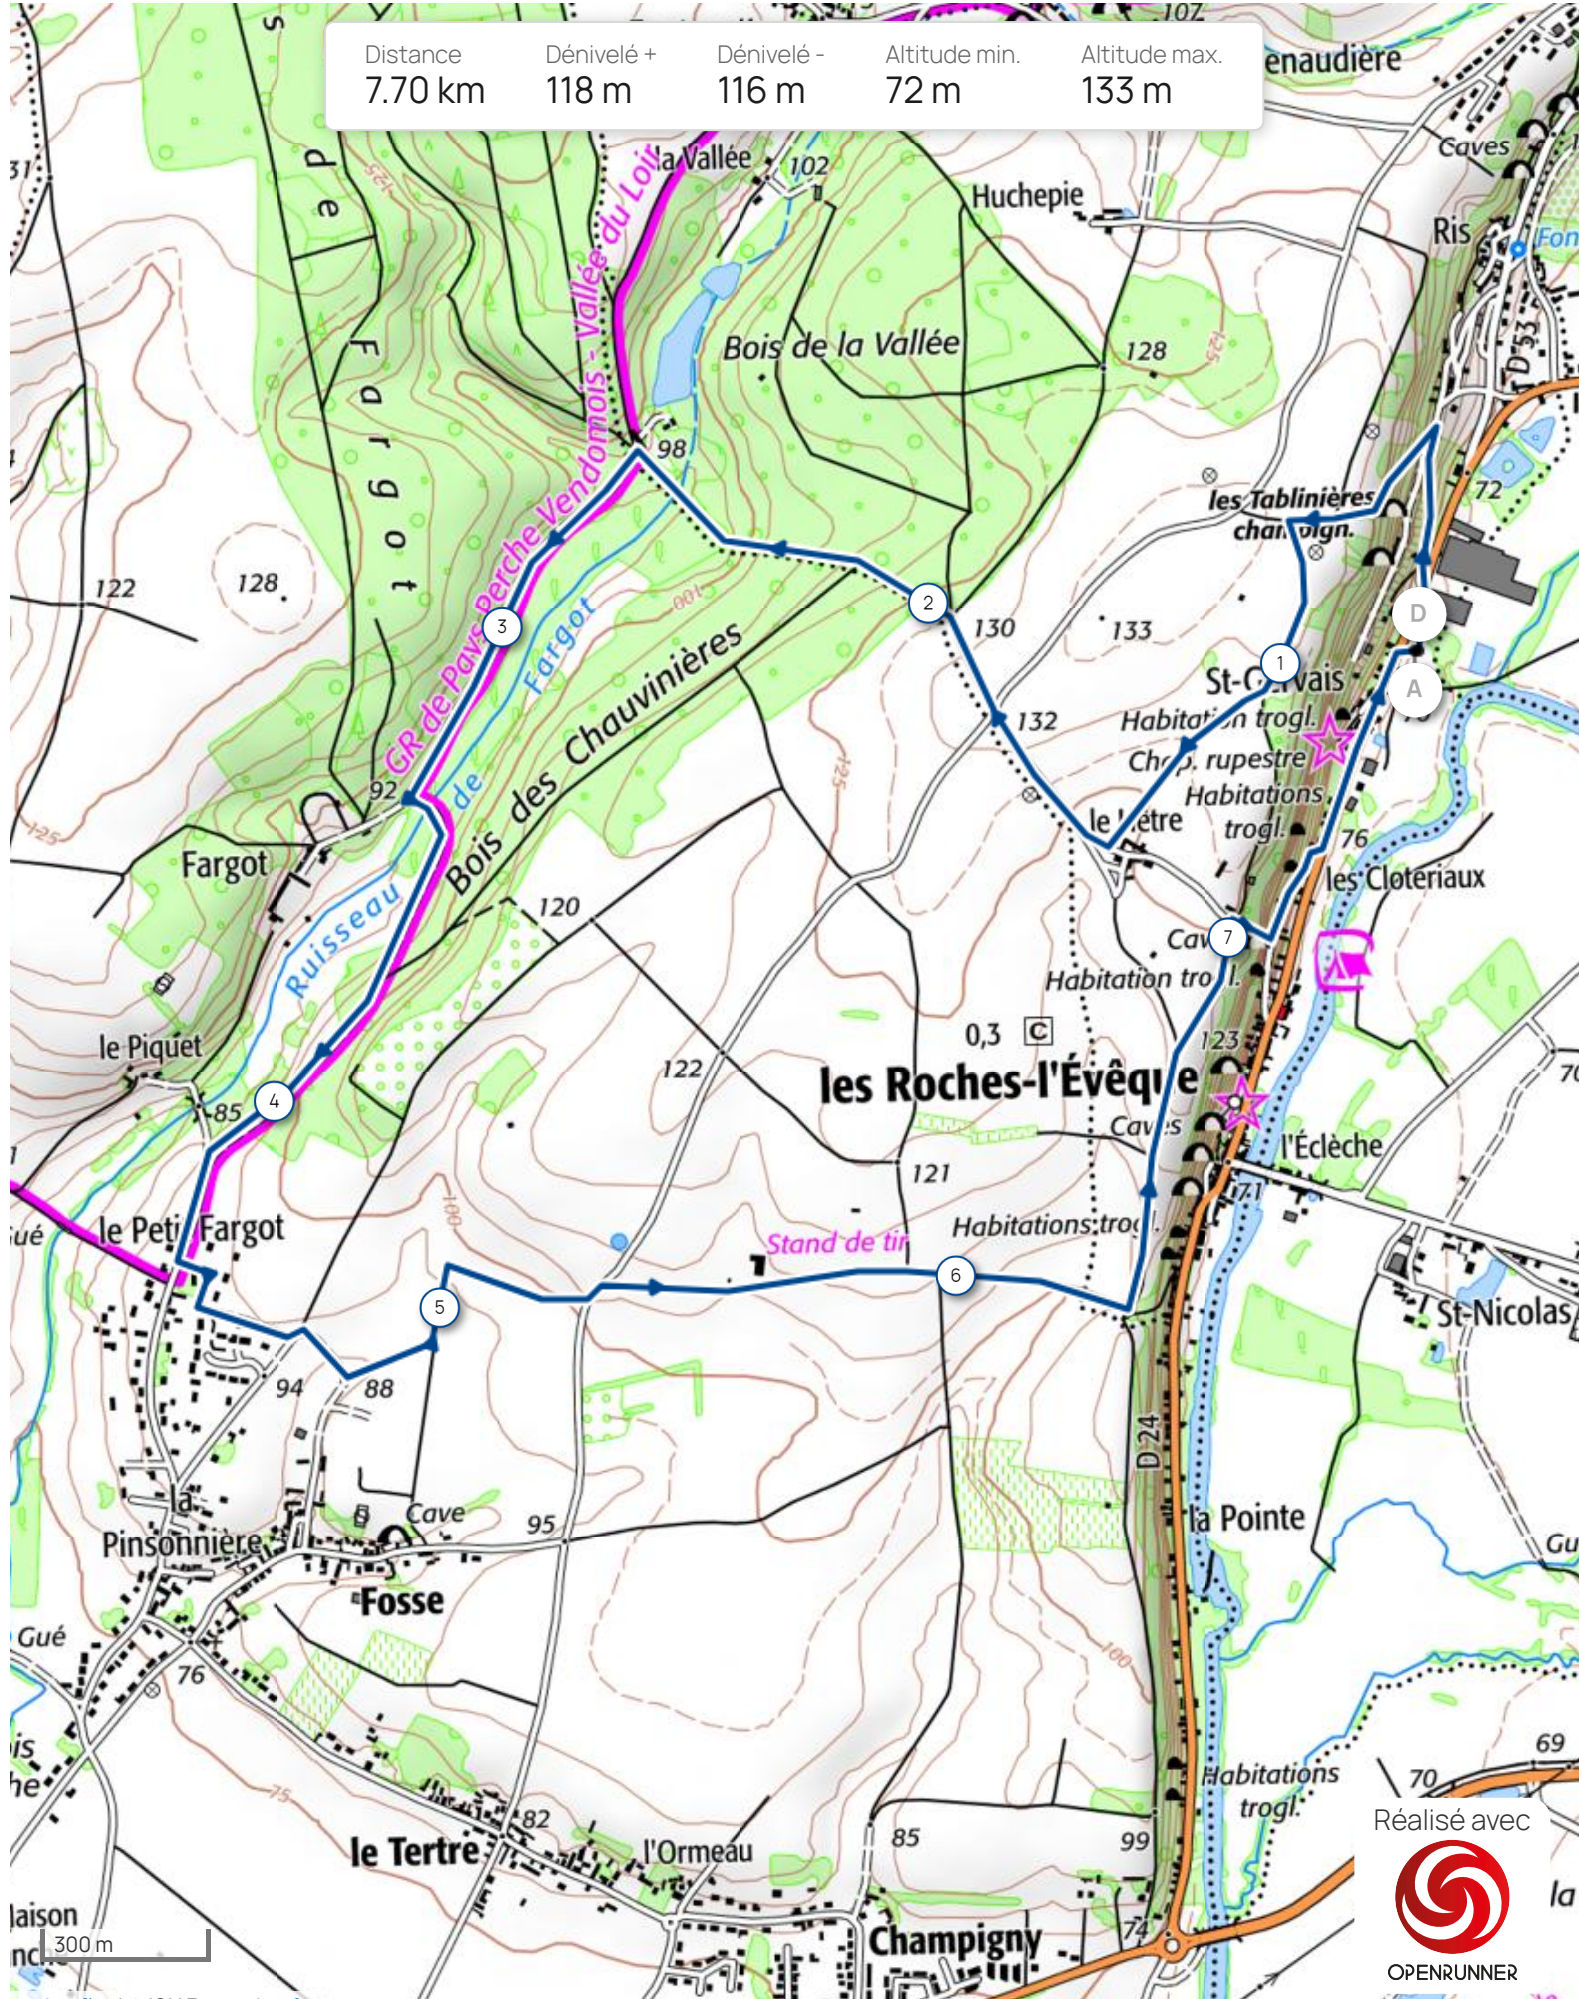

Distance	Dénivelé +	Dénivelé -	Altitude min.	Altitude max.
7.70 km	118 m	116 m	72 m	133 m

300m

Leaflet | © IGN France ign.fr

Réalisé avec

OPENRUNNER